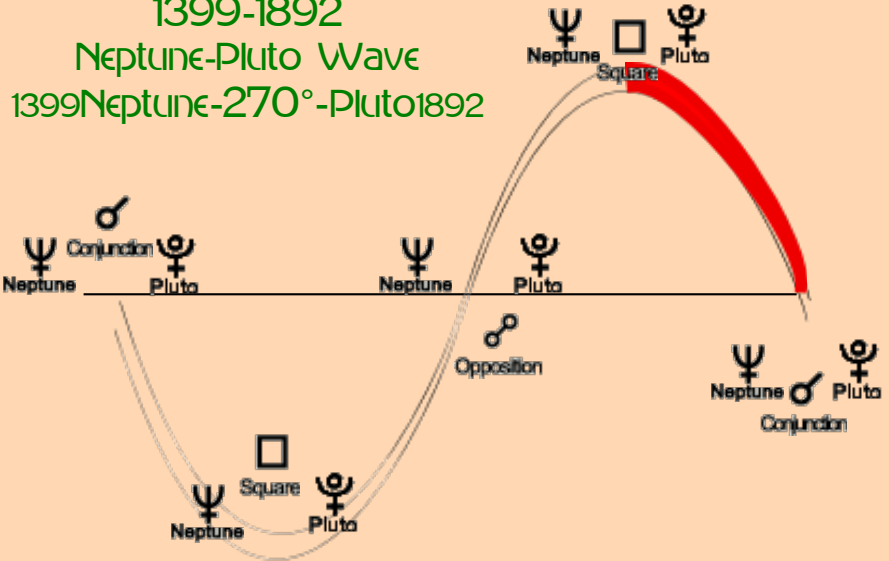

1399-1892

Neptune-Pluto Wave

1399 Neptune-270°-Pluto 1892

1399

1571

1648

1821

1892

0° / 360°

90°

180°

270°

360° / 0°