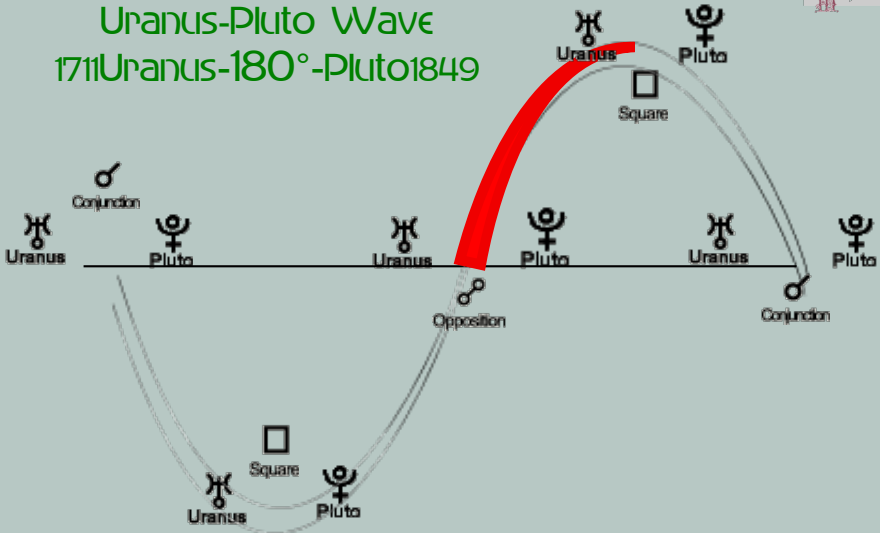

1711-1849

Uranus-Pluto Wave

1711 Uranus-180°-Pluto 1849

1711

1757

1792

1820

1849

0° /
360°

90°

180°

270°

360° /
0°